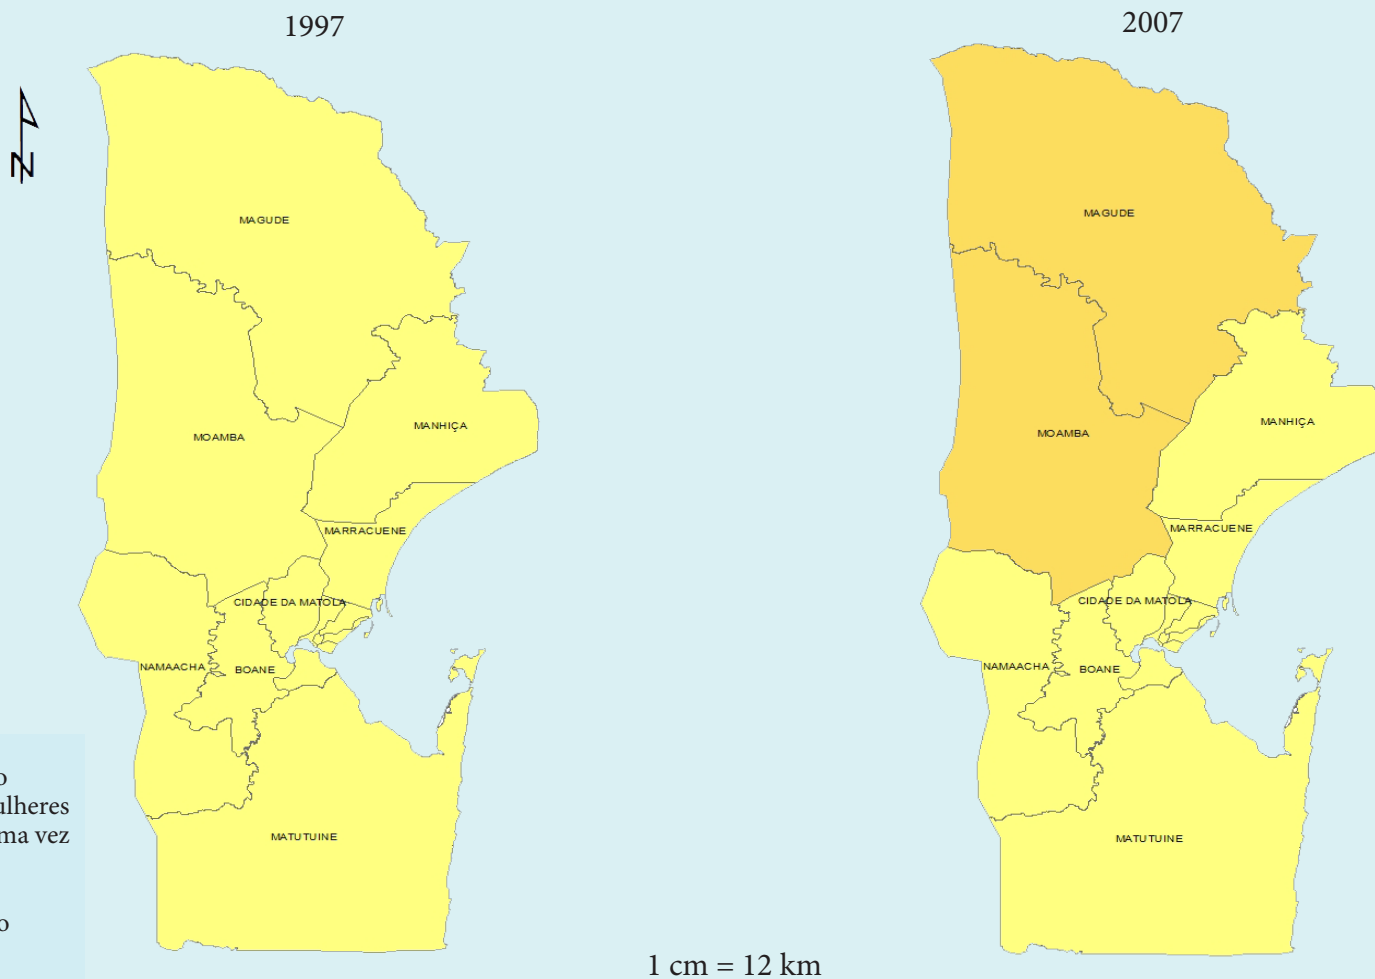

CASAMENTOS PREMATUROS POR DISTRITO, PROVÍNCIA DE MAPUTO, 1997 E 2007

MAPA 01B - 10/2016

Nota: Casamento prematuro representado pela % de mulheres com menos de 18 anos alguma vez casadas.

Fonte : Censos de População de 1997 e 2007

Legenda

% de mulheres menores de 18 anos alguma vez casadas