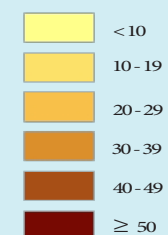

CASAMENTOS PREMATUROS POR DISTRITO, MOÇAMBIQUE 1997 E 2007

MAPA 01B-00/2016

1997

2007

Legenda

% de mulheres menores de 18 anos alguma vez casadas

Nota: Casamento prematuro representado pela % de mulheres com menos de 18 anos alguma vez casadas.