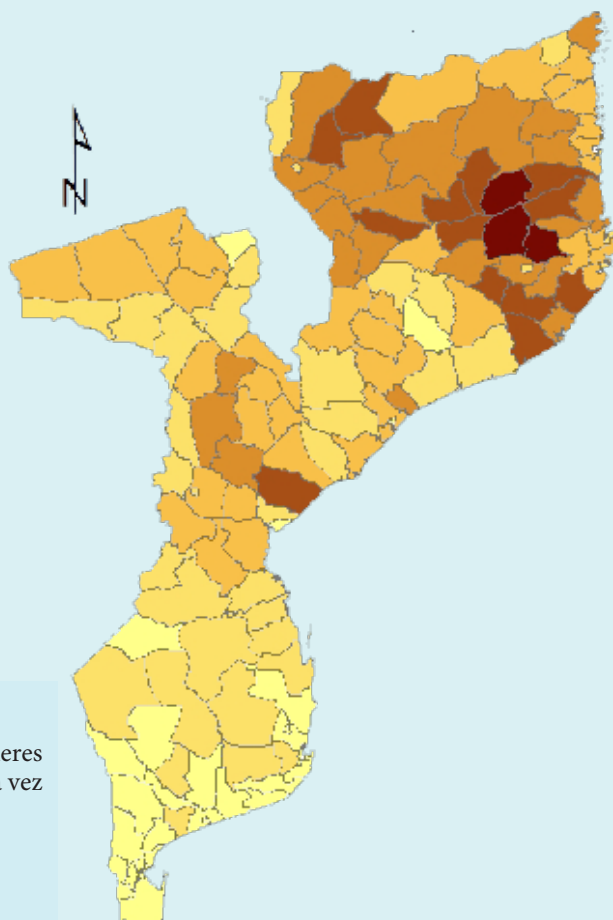

CASAMENTOS PREMATUROS POR DISTRITO, MOÇAMBIQUE 1997 E 2007

MAPA 01B-00/2016

1997

2007

Legenda

% de mulheres menores de 18 anos alguma vez casadas

Nota: Casamento prematuro representado pela % de mulheres com menos de 18 anos alguma vez casadas.

Fonte : Censos de População de 1997 e 2007

1 cm = 100 km