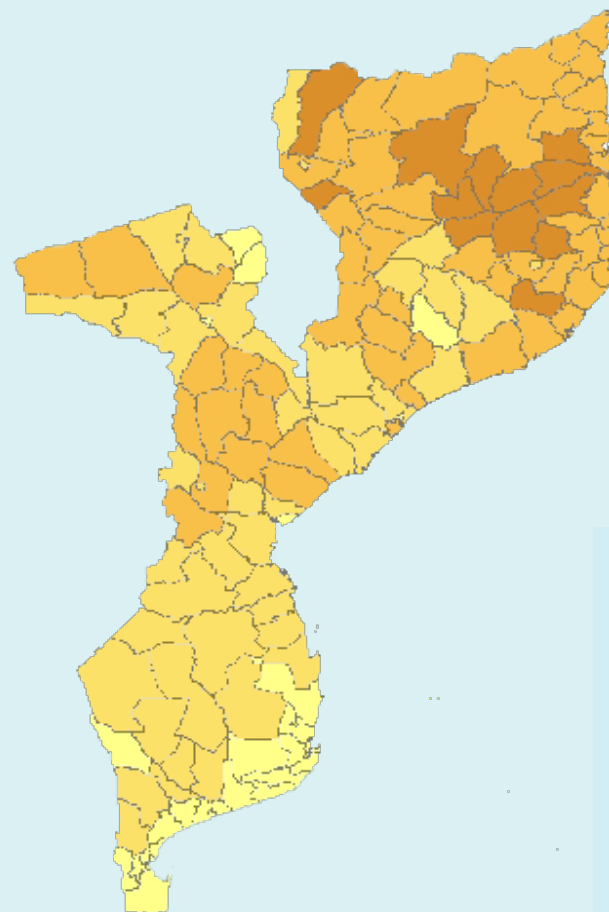

CASAMENTOS PREMATUROS POR DISTRITO, MOÇAMBIQUE 1997 E 2007

MAPA 01B-00/2016

1997

2007

Legenda

% de mulheres menores de 18 anos alguma vez casadas

Nota: Casamento prematuro representado pela % de mulheres com menos de 18 anos alguma vez casadas.

Fonte : Censos de População de 1997 e 2007

1 cm = 100 km